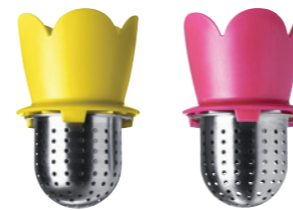

VÅGRÅT passador p/chá
Cores variadas
602.403.18

1,99€ /2 uds
~~2,99€~~