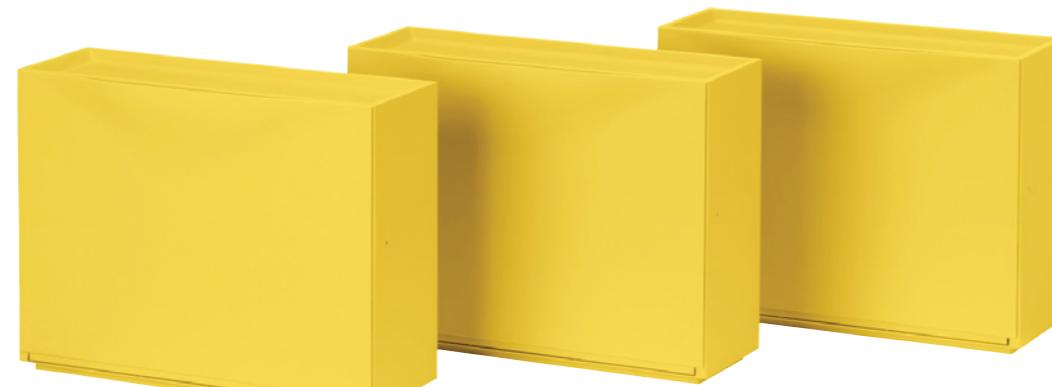

2,99€
~~4,99€~~

HEJSAN porta-canetas
Amarelo/branco, 103.744.52

0,99€ /3 uds
~~2,99€~~

NÄSVIKEN moldura p/3 fotos
101x24,5cm, Preto, 103.290.30

6,99€
~~16,99€~~

Também disponível na
medida 101,7x45,9cm

TRONES sapateira c/arrumação
51x39cm, Amarelo
003.387.18

14,99€ /3 uds
~~29,99€~~

VARV candeeiro de secretária
c/carregador s/fios
Branco, 802.807.04

19,99€
~~65€~~

SOLVIDEN candeeiro suspenso
LED solar
30cm, Preto/branco
503.405.73

1,99€
~~9,99€~~

Também disponível em: